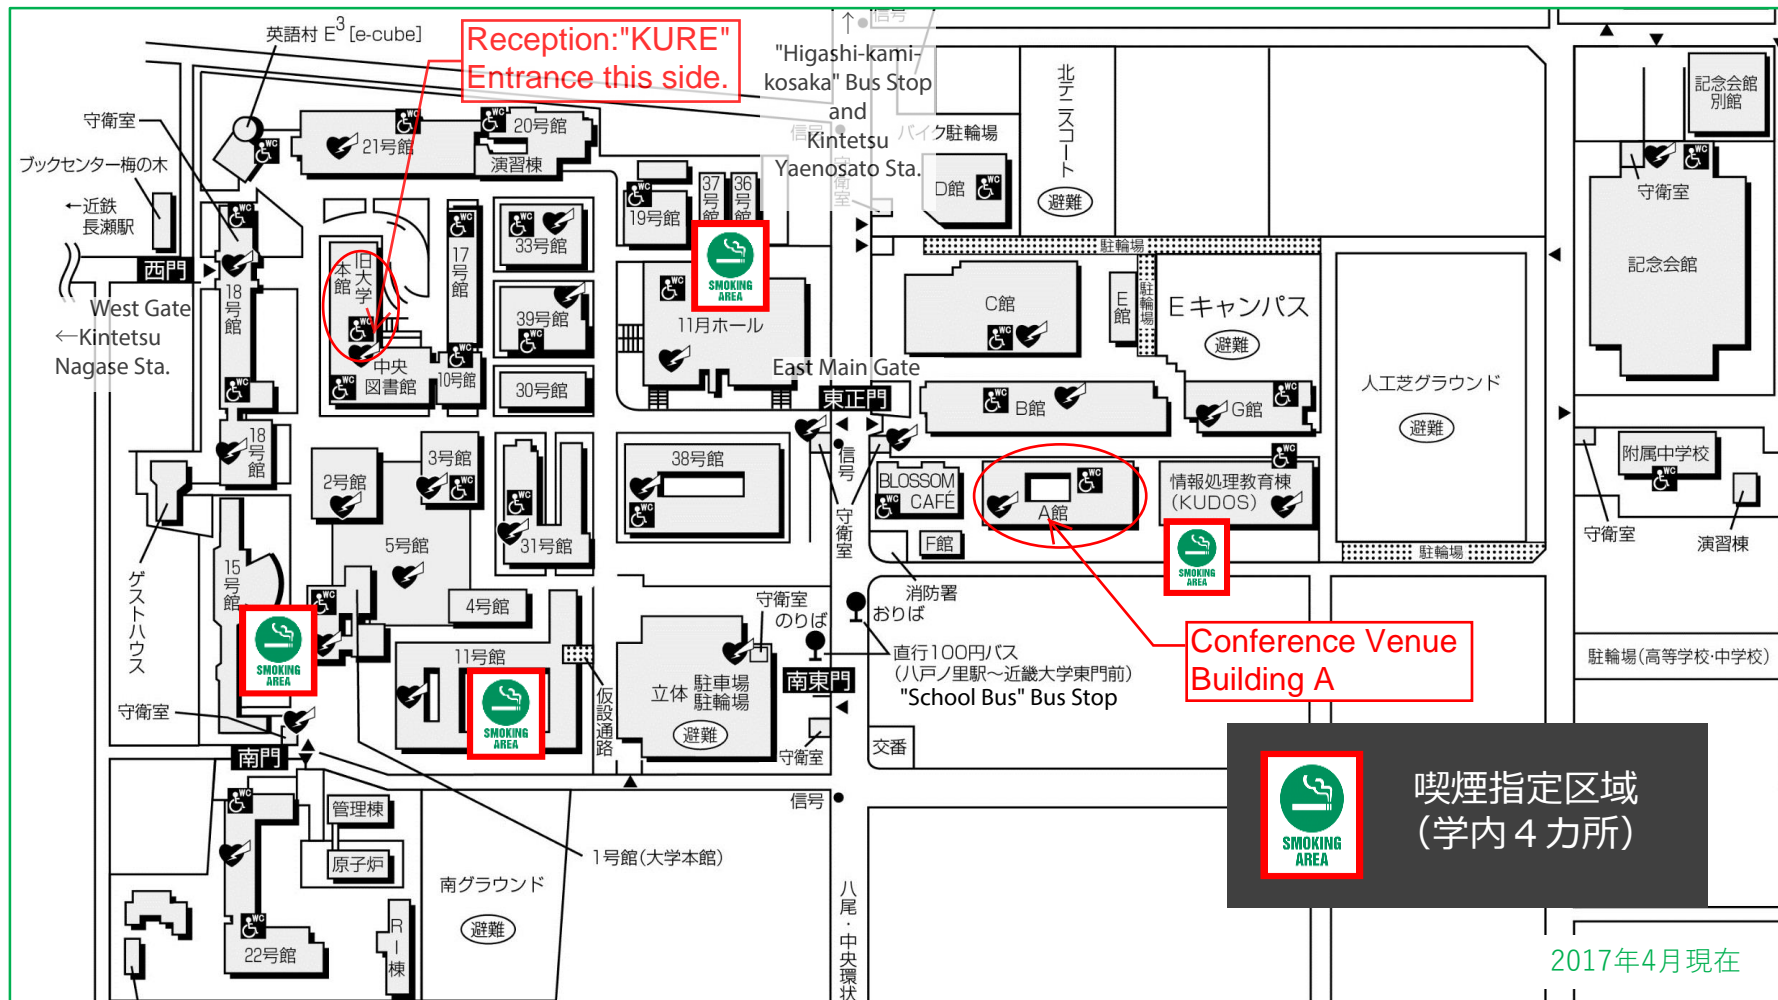

KINDAI UNIVERSITY (HIGASHI-OSAKA CAMPUS) CAMPUS MAP

 喫煙指定区域
(学内4カ所)

2017年4月現在